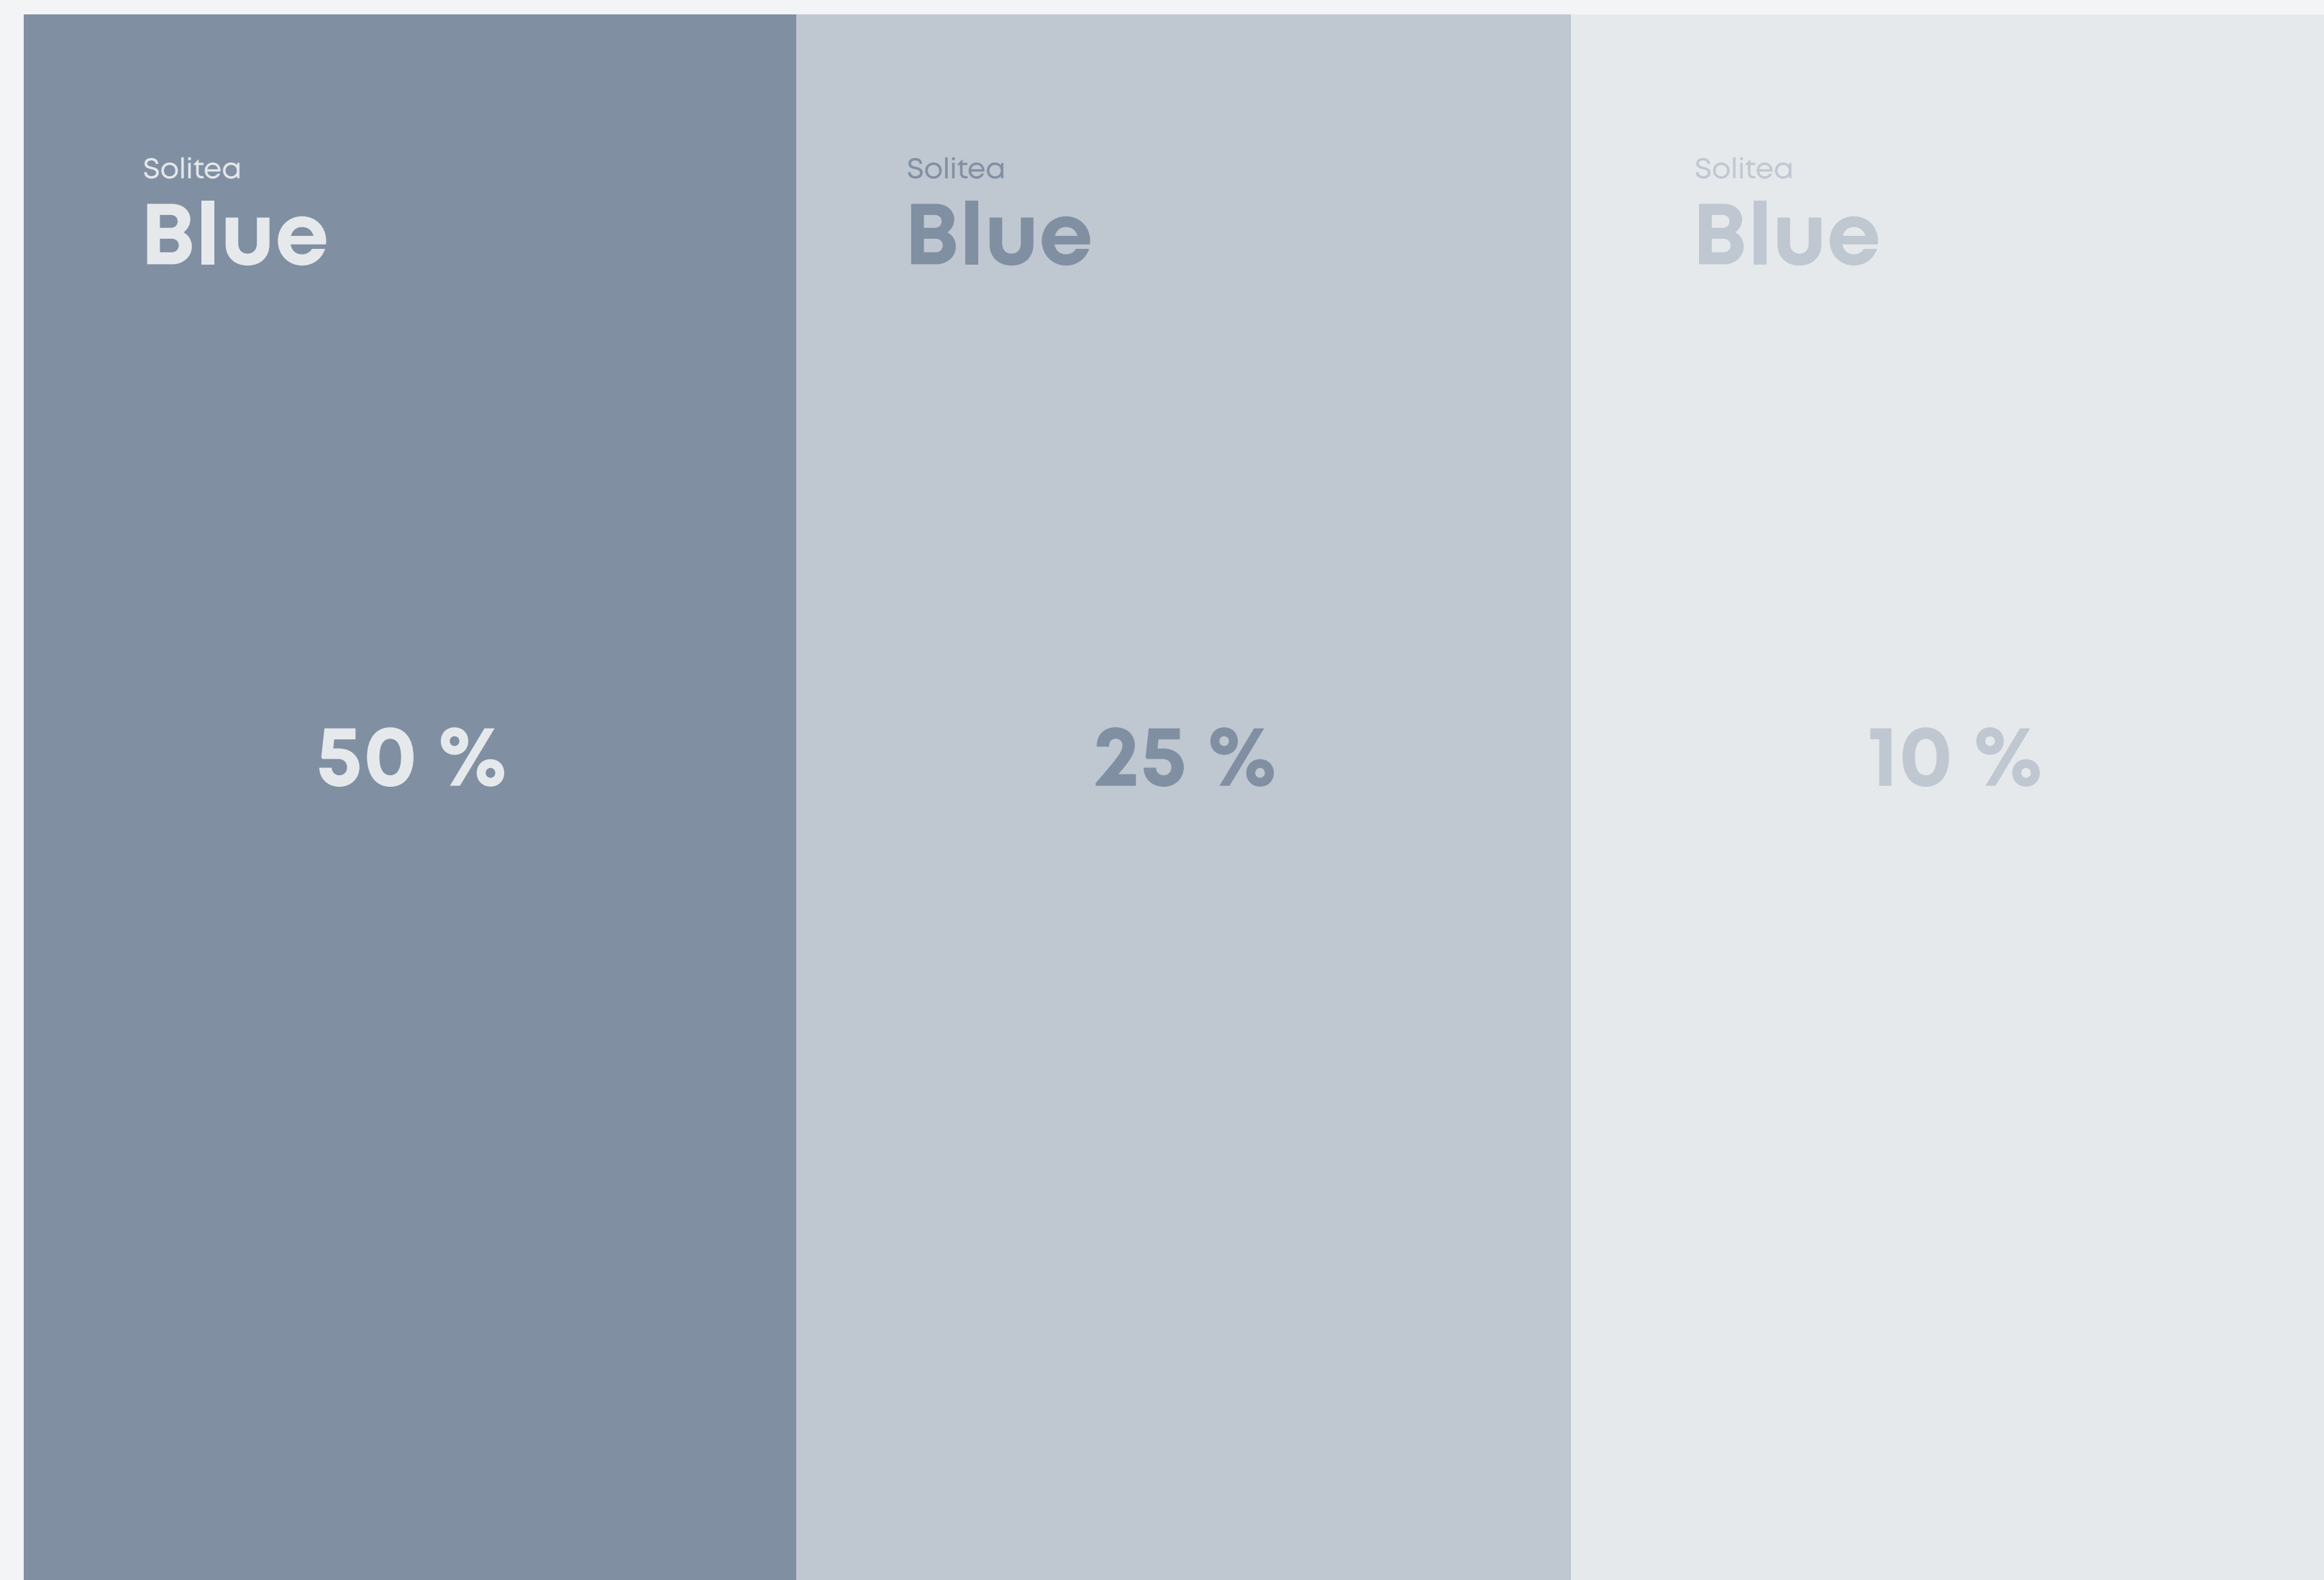

Doplňková barevnost

Logomanuál

Doplňková barevnost je definována světlejšími odstíny základní barvy Solitea Blue.